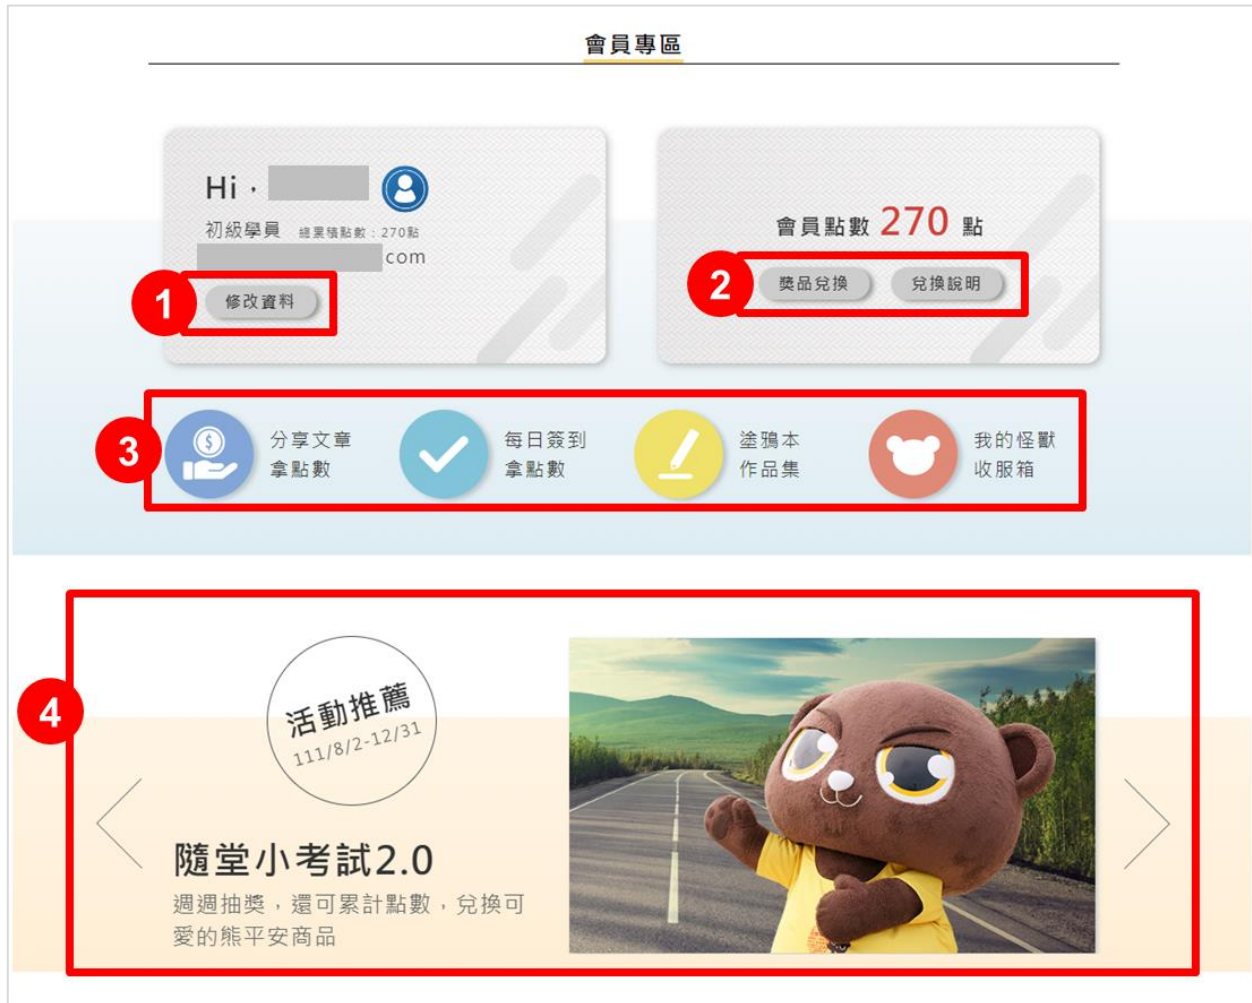

您於 2022/10/14 14:29 要求變更密碼，請您點擊下方連結，重新設定您的密碼：  
[重新設定我的密碼](#)

為維護您的隱私及保障您的權益，該連結將於 24 小時後或重設密碼後失效。

交通安全入口網  
\*\* 本信件可能包含交通部機密資料，非指定收件者，請勿使用或揭露本信件內容  
/ This mail may contain MOTC confidential information. Please do not use or disclose it in any way and please delete it if you are not the intended recipient/ \*\*\*

## 五、會員專區

專區中所有功能、活動，都需要登入會員才能使用

說明：會員專區可看到會員基本資料與目前點數，並有下列功能

1. 修改資料：點進去可修改會員資料
2. 商品兌換：可用點數兌換熊平安周邊商品  
兌換說明：兌換辦法與各活動點數說明
3. 分享文章拿點數：分享文章可獲得點數 10 點，每日上限 3 次  
每日簽到拿點數：每日簽到可獲得點數 10 點  
塗鴉本作品集：可看到您參加「熊平安塗鴉本」的畫作  
我的怪獸收服箱：可看到您參加「尋找違規怪獸」所收集到的怪獸
4. 活動推薦：目前正在進行中的活動