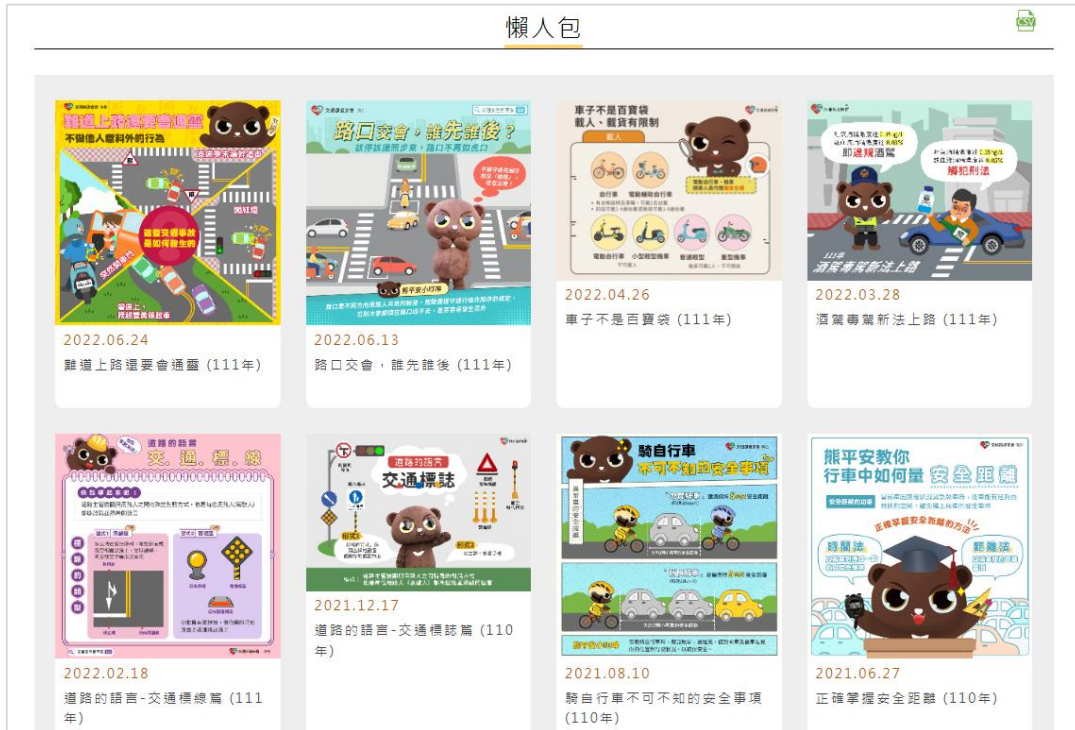

## 二、交通新聞

收錄最新新聞與歷史新聞

說明：

- 最新新聞：一年內的交通相關新聞
- 歷史新聞：一年以上的歷史新聞

## 三、道安主題

「道安主題」選單中，有多項重點宣傳的交通安全主題，可從中找尋到您想要查看的主題

#### 四、懶人包

將交通新法、安全守則、易混淆的交通知識等宣導內容，彙整成系統性的懶人包，方便民眾認識新法規或學習如何安全用路

說明：從「教材文宣」選單中，可找到「懶人包」選項

說明：點擊進入後，可看到全部主題的懶人包列表