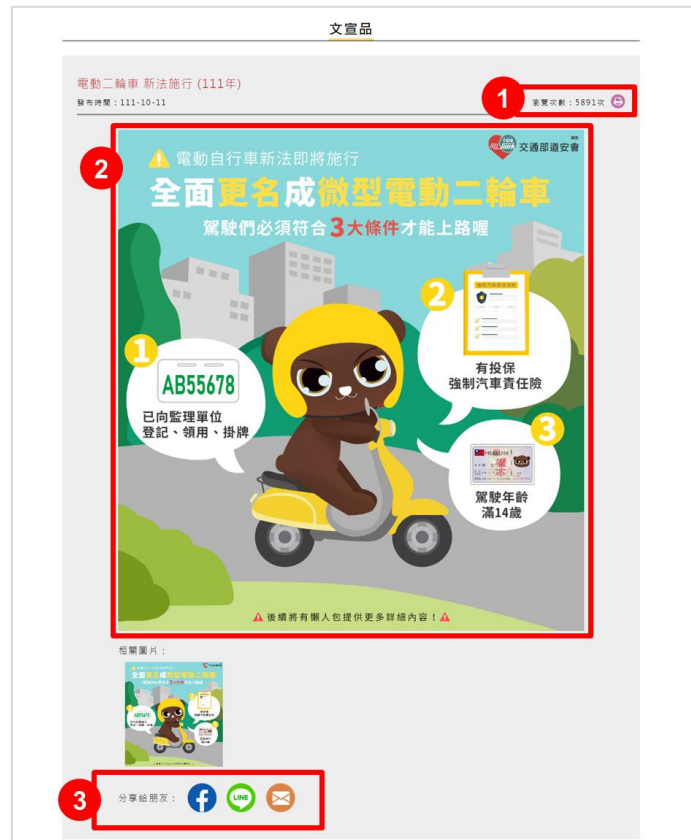

懶人包 / 圖文集 (點選圖看更多) + 開啟更多

- 酒駕毒駕新法上路 (111年)
- 酒駕防制教育與酒癮治療 (109年)

說明：或是利用主題專區尋找特定主題的懶人包，在「懶人包/圖文集」可看到該主題的懶人包

## 五、單圖文宣品

每週將重要的宣導內容，設計成簡單易懂的單圖文宣品（週更 1-2 次），藉由淺顯易懂的圖文來軟化艱澀的交通宣導，且便於利用網路傳遞給親友，強化交通安全宣導效果

說明：從「教材文宣」選單中，可找到「文宣品」選項

說明：點擊進入後，可看到全部主題的文宣品與單圖列表

說明：或是利用主題專區尋找特定主題的文宣品，在「文宣品/出版品」可看到該主題的文宣品與出版品

說明：

1. 可在右上角看到這篇懶人包的瀏覽次數，也可列印本頁
2. 按右鍵「另存新檔」，儲存單張圖片
3. 運用 FB、LINE、Email 分享本影片給朋友