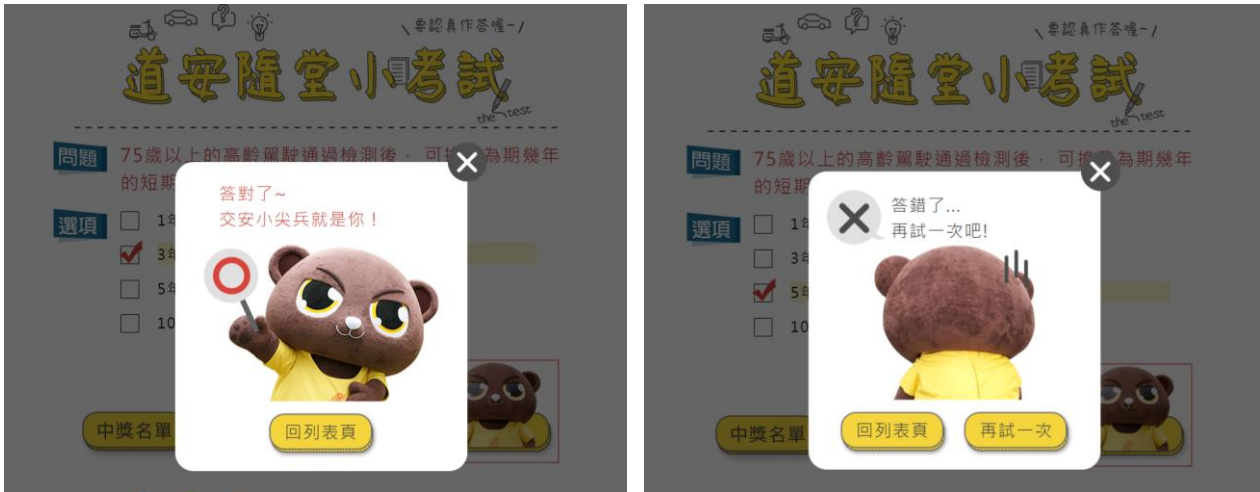

說明：

- 答對頁面，可回到隨堂小考試列表頁
- 答錯頁面，可回到隨堂小考試列表頁，或再試一次答題

(五) 熊平安塗鴉本

設計多款與交通安全相關的主題底稿，結合道安宣導與趣味塗鴉，讓學生或小朋友進行創意塗鴉，在互動中吸收交通安全知識或法規，使交通安全宣導不再枯燥無聊。