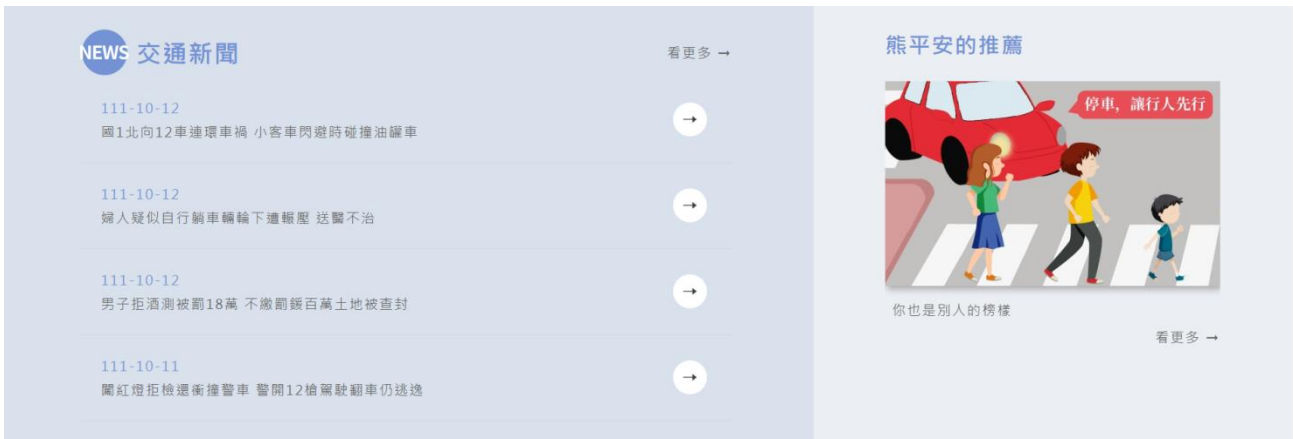

## 六、影片專區

說明：下方小圓點可切換多支不同的影片，可以點播放鍵直接看影片，也可點擊「看更多」，進入影片專區觀看更多影片

影片專區

道路安全我來罩 (111年)  
發布時間：111-08-26 瀏覽次數：8868次

道路安全我來罩 (國語版)  
不超速、不逼車、不無照  
道路安全我來罩  
安全駕駛最上道  
中華民國交通部 交通部權安會

到以下平台觀看： YouTube

1

國語版 台語版 客語版

道路上裝師、逞兇鬥狠？  
脾平安這樣瀟灑的男熊  
也不做「超速、惡意逼車、無照駕駛」這樣的事  
安全駕駛，才是真正的有魄力啦

2

相關檔案：  
道路安全我來罩 (國語版).mp4 下載數：471  
道路安全我來罩 (台語版).mp4 下載數：165  
道路安全我來罩 (客語版).mp4 下載數：106

3

分享給朋友：  
Facebook LINE Email

說明：

1. 在本頁觀看影片，可切換觀看不同語言版本
2. 下載不同版本影片的檔案
3. 運用 FB、LINE、Email 分享本影片給朋友

## 七、交通新聞

說明：呈現 4 則最新的交通新聞，按「看更多」可進入新聞列表頁；也可點右側「熊平安的推薦」，看最新的宣導議題或每週更新的宣導單圖（週更 1-2 張）

說明：進入交通新聞列表，上方「最新」為近一年的交通新聞，一年以上新聞則放在「歷史」