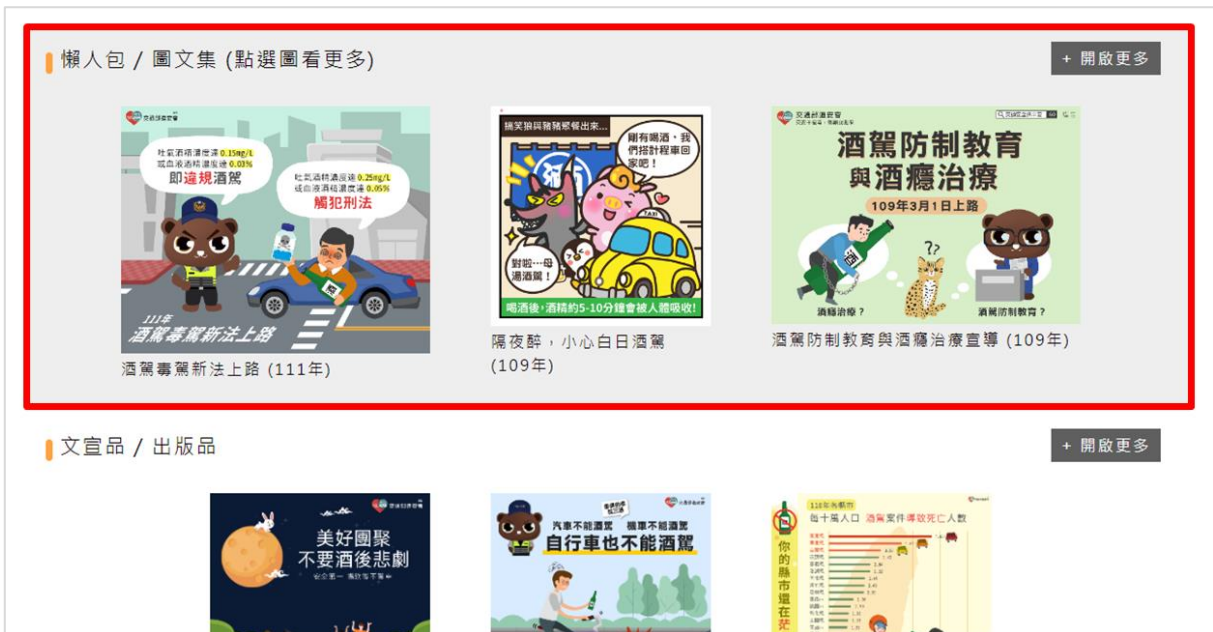

說明：進入「防制酒駕」主題專區，專區收錄了酒駕防制主題的懶人包/圖文集，點右側「開啟更多」可進入列表頁