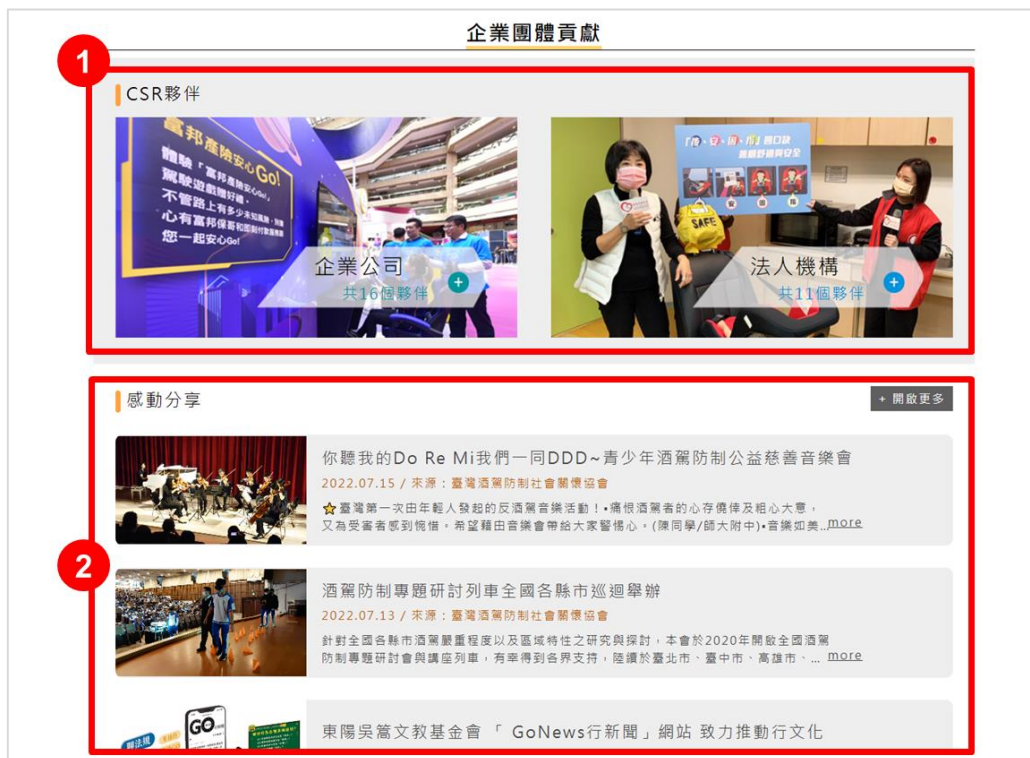

## 七、道安英雄榜

金安獎為交通界的年度大獎，可在「道安英雄榜」選單看到完整名單

說明：從「道安英雄榜」選單中，可找到「道安英雄榜」選項

說明：點擊進入金安獎專區，可看到 103-110 年的完整版得獎名單

## 八、企業團體貢獻

「企業團體貢獻」收錄了企業、法人的交通安全宣導作為與交通相關公益活動，若有相關合作單位可提供 CSR 資料給本網站，請與道安會聯絡

說明：

- 從「CSR 專區」選單中，可找到「企業團體貢獻」選項
- 或是首頁下方三合一版位的「企業團體貢獻」，以上兩者皆可進入企業團體貢獻專區

說明：

1. 可查看 CSR 夥伴，分為企業公司、法人機構兩大類，點進去可看到列表
2. 收錄最新的交通安全宣導活動與相關活動成果，點「開啟更多」可看到分享列表