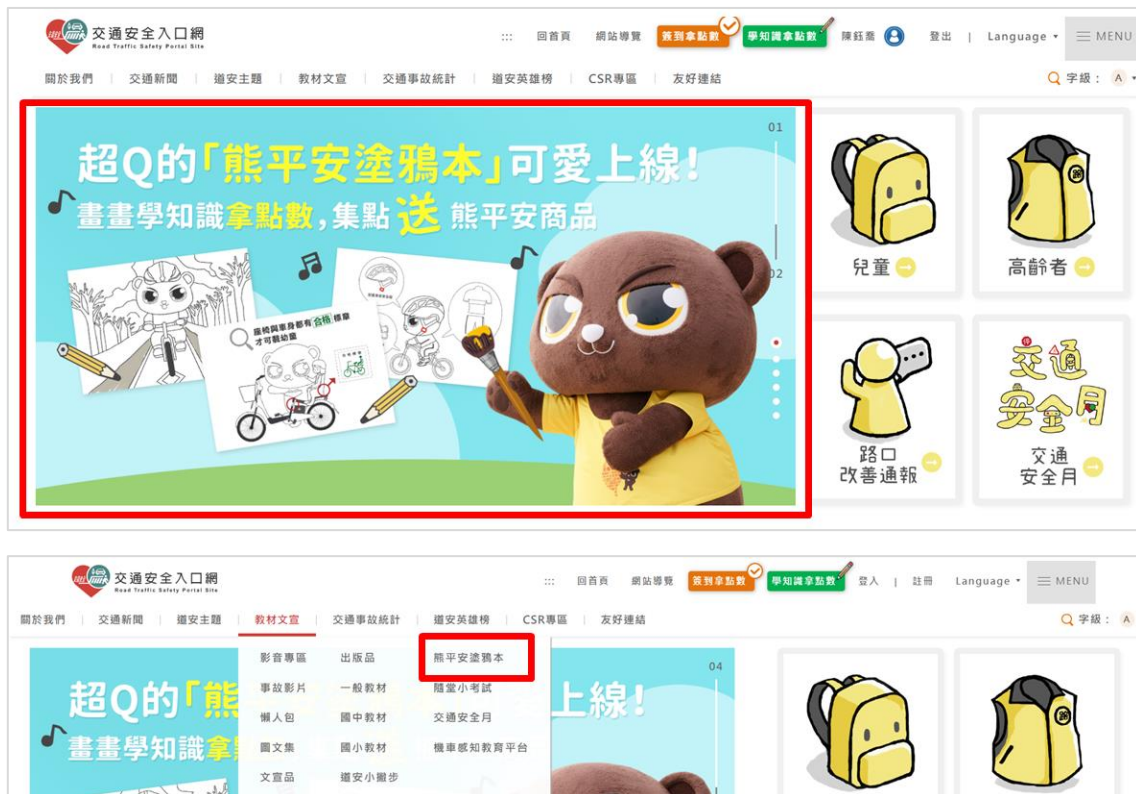

說明：本次活動中獎名單

**道安隨堂小考試**

發佈時間: 111-10-04 瀏覽人數: 5175次

\ 要認真作答喔~ /

**道安隨堂小考試**

the test

-----

**問題** 75歲以上的高齡駕駛通過檢測後，可換發為期幾年的短期駕照？

**選項**

- 1年
- 3年**
- 5年
- 10年

[回首頁](#)

說明：本次活動解答

說明：

- 答對頁面，可回到隨堂小考試列表頁
- 答錯頁面，可回到隨堂小考試列表頁，或再試一次答題

### (五) 熊平安塗鴉本

設計多款與交通安全相關的主題底稿，結合道安宣導與趣味塗鴉，讓學生或小朋友進行創意塗鴉，在互動中吸收交通安全知識或法規，使交通安全宣導不再枯燥無聊。

說明：可從首頁 Banner、選單或是會員專區的活動推薦進入熊平安塗鴉本

說明：從列表頁中，選擇想要塗鴉的底圖

說明：

1. 選擇不同的塗鴉工具

2. 選擇筆刷的粗細
  3. 選擇顏色
  4. 點擊展開調色盤，調配更多不同顏色
  5. 查看活動辦法
  6. 可將多款與交通相關的印章蓋在您的畫作上
  7. 清除、上一步、下一步、列印、下載、送出等功能
- 完成塗鴉後按「送出」，您的作品就會被收錄在會員專區的「塗鴉本作品集」
  - 建議使用電腦操作，使用體驗較好(手機與平板也可操作)