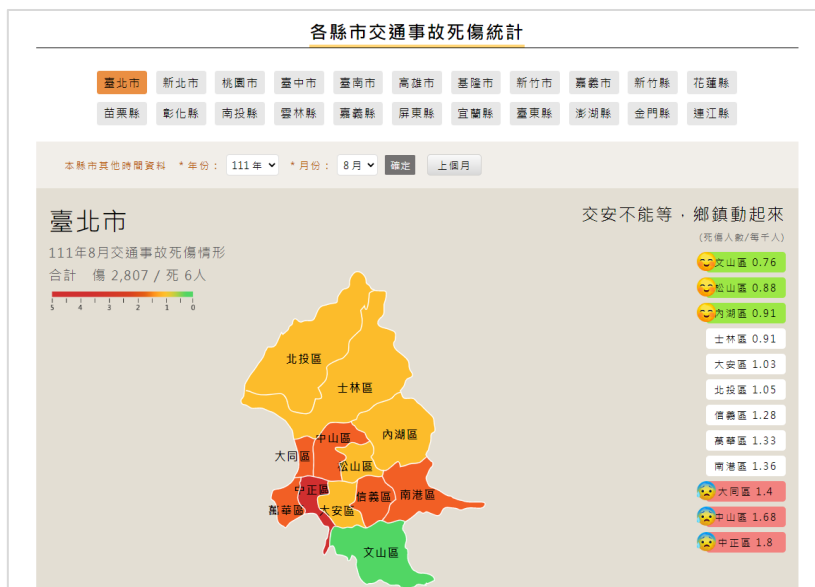

## 五、單圖文宣品

每週將重要的宣導內容，設計成簡單易懂的單圖文宣品（週更 1-2 次），藉由淺顯易懂的圖文來軟化艱澀的交通宣導，且便於利用網路傳遞給親友，強化交通安全宣導效果

說明：從「教材文宣」選單中，可找到「文宣品」選項

說明：點擊進入後，可看到全部主題的文宣品與單圖列表

說明：或是利用主題專區尋找特定主題的文宣品，在「文宣品/出版品」可看到該主題的文宣品與出版品

說明：

1. 可在右上角看到這篇懶人包的瀏覽次數，也可列印本頁
2. 按右鍵「另存新檔」，儲存單張圖片
3. 運用 FB、LINE、Email 分享本影片給朋友

## 六、交通事故統計

連結到外部網站或本網站內頁，查看不同的交通安全統計數據

說明：

- 交通部統計查詢網：另開新視窗，連結到交通部統計查詢網，可查詢如郵政、交通運具、航空、水運、觀光...等相關資料

類別	主要查詢區分類
部別	公路、地籍、地產管理、鐵路、運送、運輸、陸軍部、海軍部、空軍部、國防部
業務	交通部、海運署
業務	交通部、海運署、公路局、鐵路局、航空運輸、船舶運輸、港口管理、空中交通
行業	鐵路、海運、港口、運輸
公路	公路管理(含公路、公路管理)、公路管理(含公路、公路管理)、公路管理、海運署
公路管理	通行費、計程收費、計程收費、通行費、計程收費、計程收費、交通管理
管理	車輛登記、車輛管理、車輛管理、交通管理
交通管理	運輸管理(含公路、海運)
其他	運輸管理、運輸管理、運輸管理
計程收費	計程收費
收費管理	計程收費
費用/收費管理	計程收費
收費管理	計程收費
水運/海運	船舶管理、海運管理
港口/海運	船舶管理、海運管理、港口管理、海運管理
海運/海運	船舶管理、海運管理、海運管理

➤ 道安資料查詢網：另開新視窗，連結到道安資訊查詢網

➤ 鄉鎮交通安全快覽：連結到各縣市交通事故死傷統計，詳情見手冊 p.9-10