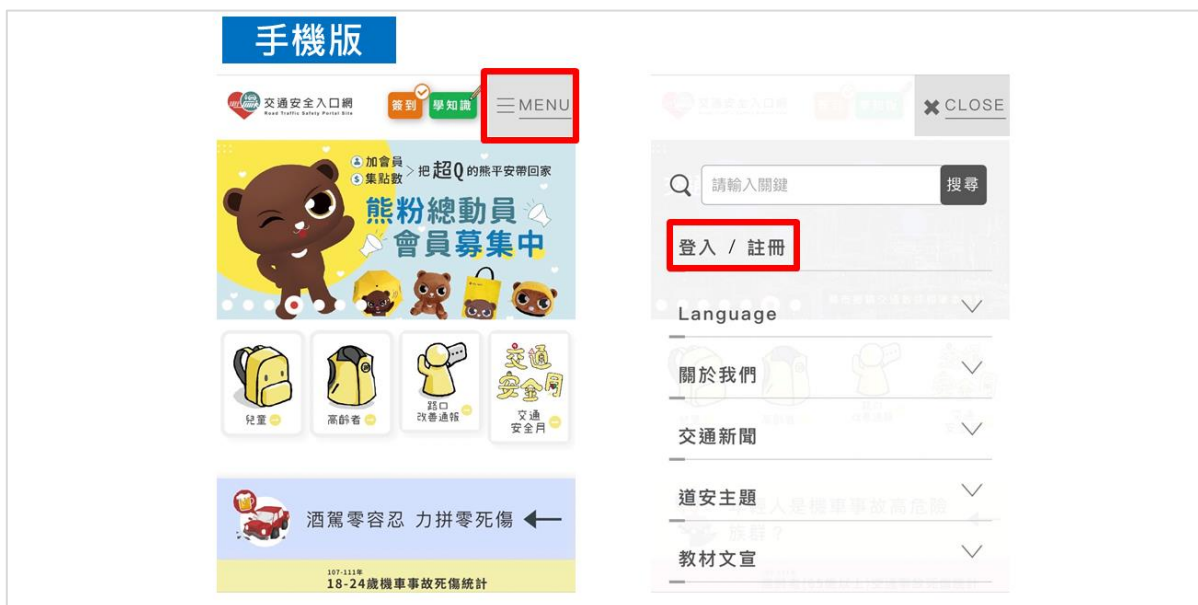

## 九、友好連結

友好連結可連結到交安相關的其他資訊

說明：

➤ 路口安全改善通報專區：外連到路口安全改善通報專區，可進行通報

➤ 縣市酒後代駕服務：可查詢各縣市的酒後代駕服務

➤ 路老師培訓網：外連到路老師培訓網，可察看路老師對交通宣導的作為

## 會員功能介紹

「交通安全入口網」於 111 年改版後，新增會員功能，加入會員可參加官網的各項活動進行集點 (如：道安隨堂小考試、熊平安塗鴉本、尋找違規怪獸、各項互動拿點數)，點數可兌換熊平安周邊商品，藉由多元化的趣味互動，鼓勵網友瀏覽本網站，進而無痛吸收更多交通安全相關知識

### 一、登入/註冊入口

說明：

桌機版：點選網頁上方的「登入/註冊」，即可進入會員登入或註冊頁面

手機版：點開「MENU」再點選「登入/註冊」，即可進入會員登入或註冊頁面