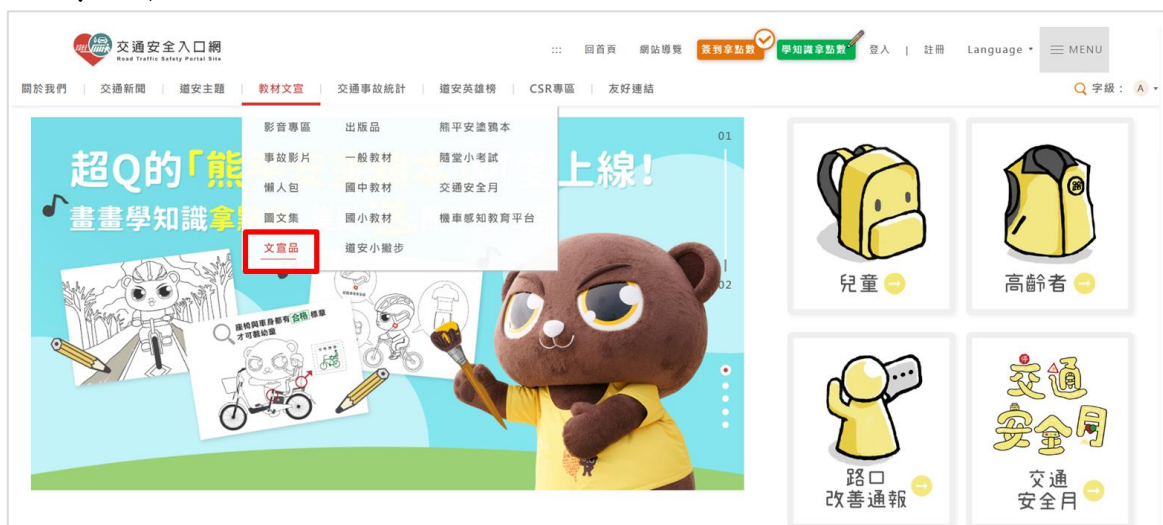

懶人包 / 圖文集 (點選圖看更多) + 開啟更多

- 酒駕毒駕新法上路 (111年)
- 酒駕防制教育與酒癮治療 (109年)

說明：或是利用主題專區尋找特定主題的懶人包，在「懶人包/圖文集」可看到該主題的懶人包

### 懶人包

酒駕毒駕新法上路 (111年)  
發布時間：111-03-28 瀏覽次數：71236次

交通部道安會

吐氣酒精濃度達 0.15mg/L  
或血液酒精濃度達 0.03%  
**即違規酒駕**

吐氣酒精濃度達 0.25mg/L  
或血液酒精濃度達 0.05%  
**觸犯刑法**

說明：進入懶人包內頁，可在右上角看到本篇的瀏覽次數，也可列印本頁

說明：

1. 下載本篇懶人包
2. 可點擊看單張大圖，或按右鍵「另存新檔」，儲存單張圖片
3. 運用 FB、LINE、Email 分享本影片給朋友

## 五、單圖文宣品

每週將重要的宣導內容，設計成簡單易懂的單圖文宣品（週更 1-2 次），藉由淺顯易懂的圖文來軟化艱澀的交通宣導，且便於利用網路傳遞給親友，強化交通安全宣導效果

說明：從「教材文宣」選單中，可找到「文宣品」選項

說明：點擊進入後，可看到全部主題的文宣品與單圖列表

說明：或是利用主題專區尋找特定主題的文宣品，在「文宣品/出版品」可看到該主題的文宣品與出版品

說明：

1. 可在右上角看到這篇懶人包的瀏覽次數，也可列印本頁
2. 按右鍵「另存新檔」，儲存單張圖片
3. 運用 FB、LINE、Email 分享本影片給朋友