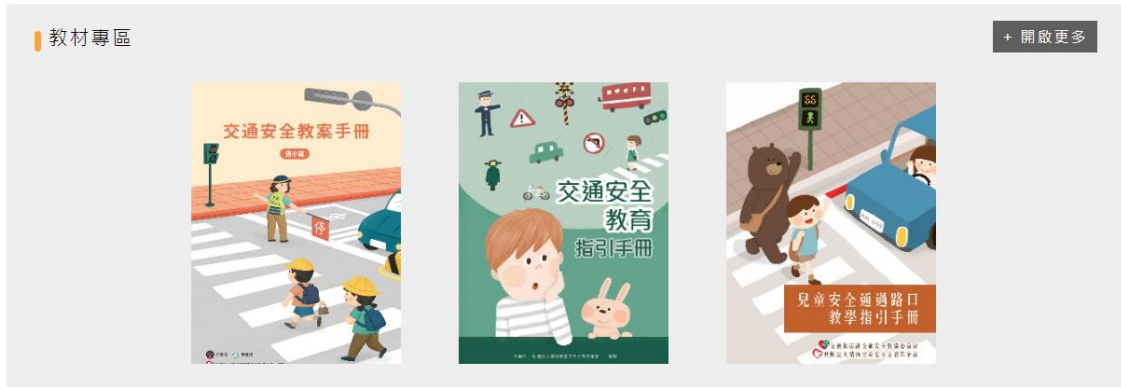

說明：兒童專區收錄了兒童交通安全主題的相關資料，在「教材專區」點右側「開啟更多」可進入教材列表頁