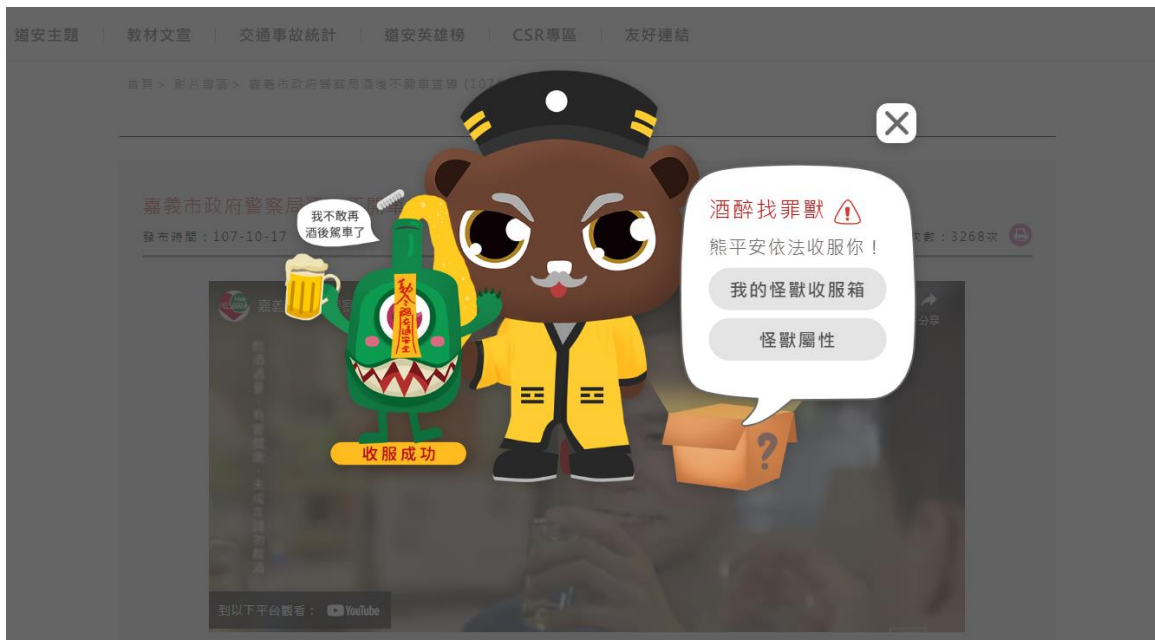

說明：收服怪獸後，可點擊「我的怪獸收服箱」查看您收集到的怪獸，也可點擊「怪獸屬性」查看這隻怪獸的違規事項等詳細資料