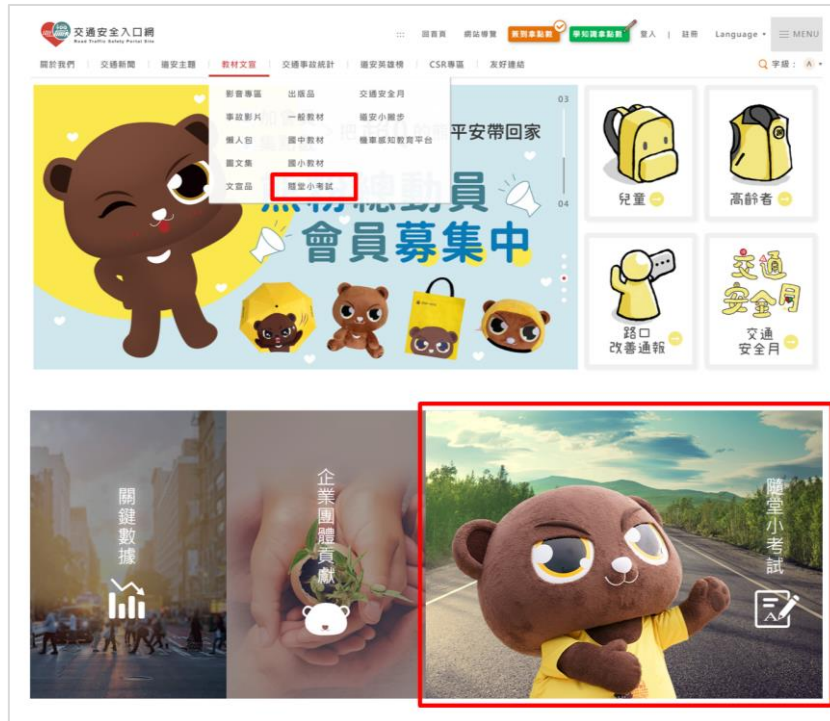

## (三)學知識拿點數

說明：點選頁面上方的「學知識拿點數」，閱讀單篇文章兩分鐘即可獲得點數，每日上限三次

說明：閱讀單篇文章兩分鐘，會出現小視窗提醒已完成任務，以及剩下的次數(每次接任務都需點選上方「學知識拿點數」按鈕才能接)

#### (四)道安隨堂小考試

每週二更新考題並可參加抽獎，活動結束後即可直接線上答題互動，讓網友輕鬆學習交通知識，是數位化教學的好工具

說明：點擊「教材文宣」→「隨堂小考試」主選單，或是首頁下方三合一版位，皆可進入道安隨堂小考試參加活動或進行測驗

說明：

1. 點選「活動中」的題目，可進行當週隨堂考問答抽獎活動
2. 「非活動中」題目，可進行答題互動(無抽獎)
3. 點擊「活動辦法」，了解活動流程與相關規定