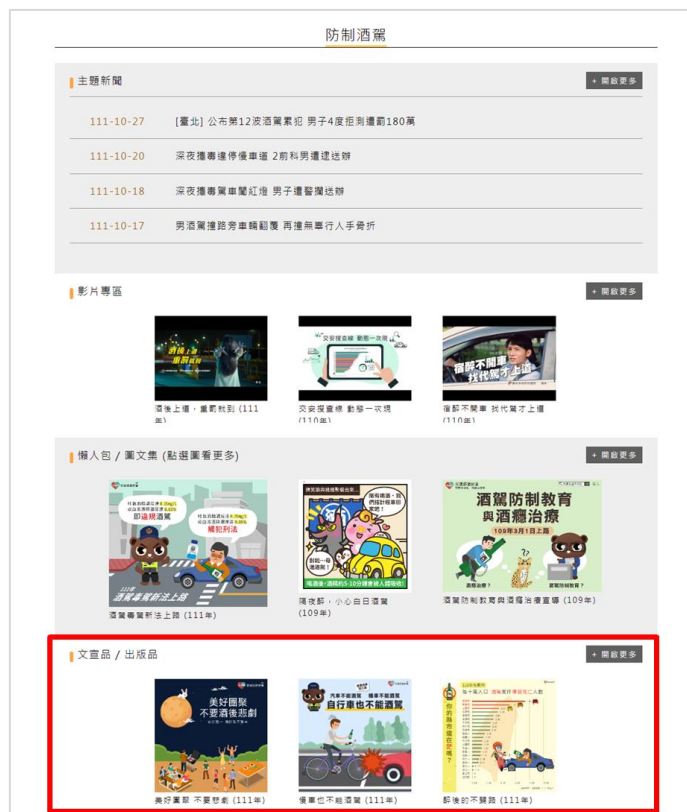

## 五、單圖文宣品

每週將重要的宣導內容，設計成簡單易懂的單圖文宣品（週更 1-2 次），藉由淺顯易懂的圖文來軟化艱澀的交通宣導，且便於利用網路傳遞給親友，強化交通安全宣導效果

說明：從「教材文宣」選單中，可找到「文宣品」選項

說明：點擊進入後，可看到全部主題的文宣品與單圖列表

說明：或是利用主題專區尋找特定主題的文宣品，在「文宣品/出版品」可看到該主題的文宣品與出版品

說明：

1. 可在右上角看到這篇懶人包的瀏覽次數，也可列印本頁
2. 按右鍵「另存新檔」，儲存單張圖片
3. 運用 FB、LINE、Email 分享本影片給朋友