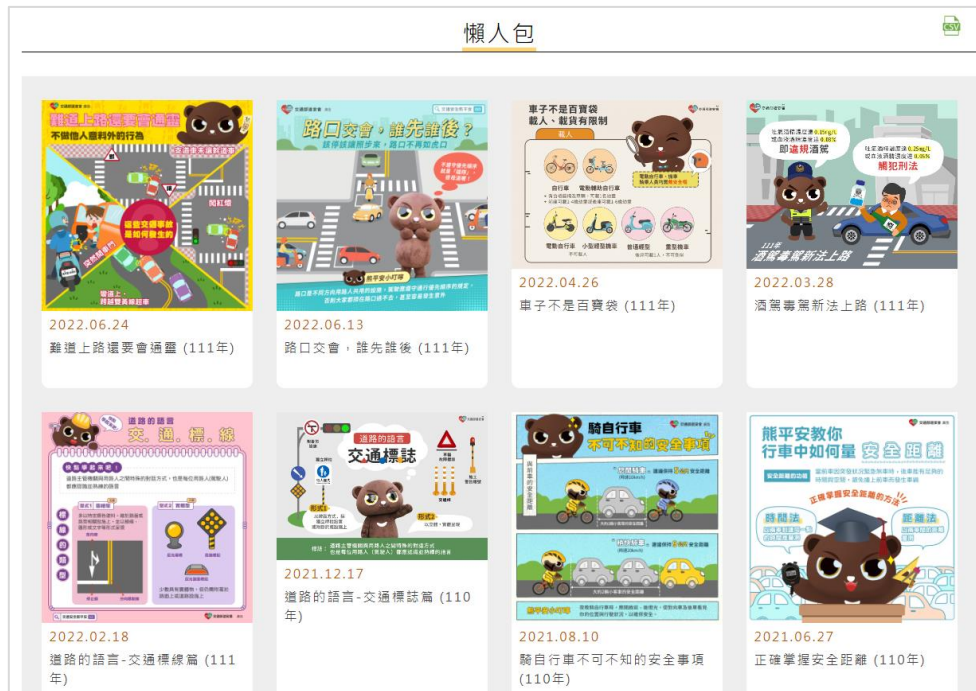

說明：所有懶人包的列表，可從列表中尋找所您所需要的主題內容