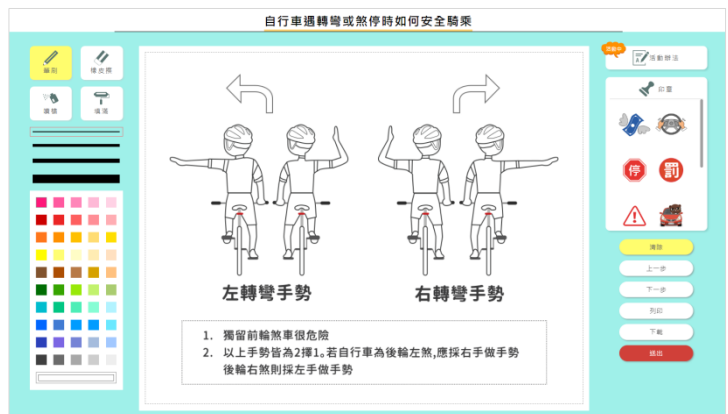

互動功能 2：熊平安塗鴉本

(詳情見手冊 p.41-43)

熊平安塗鴉本中有多款交通安全主題的著色底圖，可讓學生塗鴉著色，盡情發揮繪畫天分與創意，在畫畫過程中吸收交通安全知識，達到學習目的