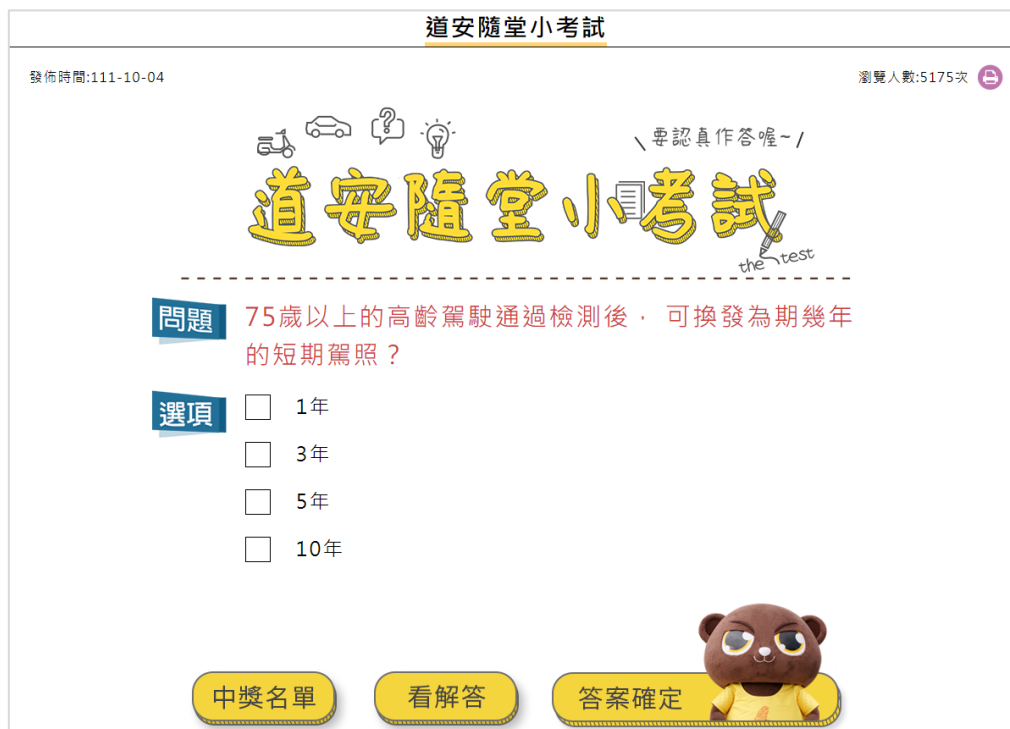

#### (四)道安隨堂小考試

每週二更新考題並可參加抽獎，活動結束後即可直接線上答題互動，讓網友輕鬆學習交通知識，是數位化教學的好工具

說明：點擊「教材文宣」→「隨堂小考試」主選單，或是首頁下方三合一版位，皆可進入道安隨堂小考試參加活動或進行測驗

說明：

1. 點選「活動中」的題目，可進行當週隨堂考問答抽獎活動
2. 「非活動中」題目，可進行答題互動(無抽獎)
3. 點擊「活動辦法」，了解活動流程與相關規定

**道安隨堂小考試**

發佈時間:111-10-11 瀏覽人數:3544次

、要認真作答喔~ /

## 道安隨堂小考試

the test

**問題** 出廠超過幾年的車輛需要定期驗車？

**選項**

- 車輛不需定期驗車
- 出廠5~10年每年定檢1次；10年以上每年定檢2次
- 超過10年以上每年定檢1次
- 超過20年以上每年定檢1次

 **答案確定**

說明：在活動頁面直接答題，選好答案後按「答案確定」

完成作答，祝您幸運中獎  
提醒您，請至會員專區更新資料，若因填寫錯誤  
導致獎品退回，將不再補發

[更新會員資訊](#) [回首頁](#)

說明：完成答題，可選「更新會員資訊」或「回首頁」

說明：選擇非活動中的題目，可進行互動問答(無抽獎)

說明：

- 中獎名單：可看本次活動的中獎名單(名單僅放三個月)
- 看解答：不須答題，直接看解答
- 答案確定：選擇答案後，點「答案確定」可看自己是否答對

**得獎名單**

發佈時間: 2022-10-07

\ 要認真作答喔~ /