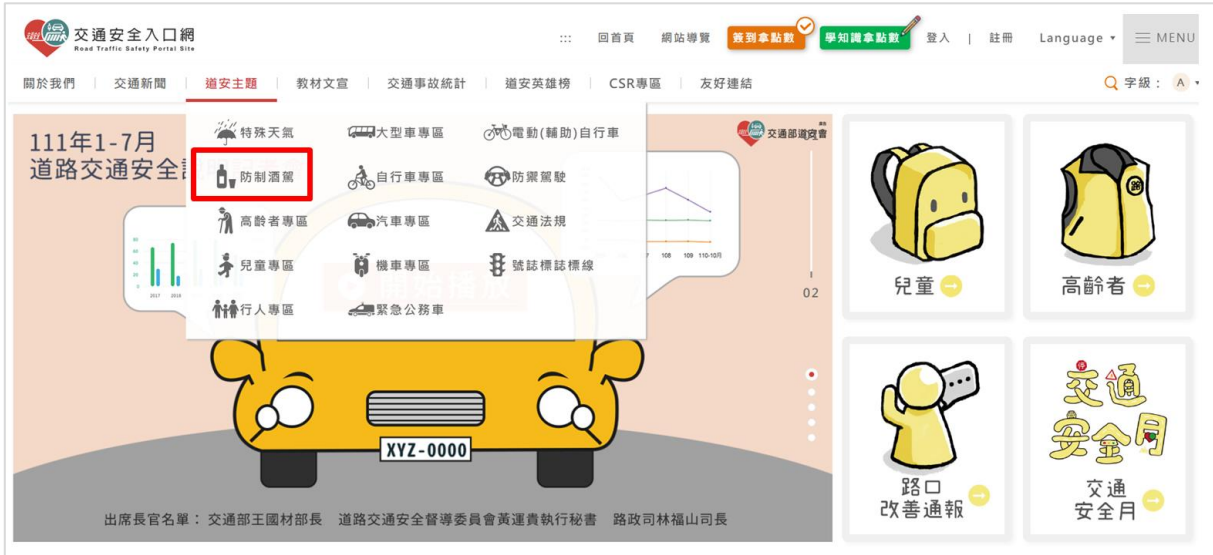

使用範例說明

【情境一】政府機關交通相關職員--搜尋酒駕宣導資料、查詢數據資料

一、搜尋特定或非特定主題的懶人包 (教材、出版品皆可用以下方式搜尋)

方法 1：從主題專區尋找 (適合已有明確搜尋主題的狀況)

說明：在「道安主題專區」主選單中，可找到「防制酒駕」主題專區