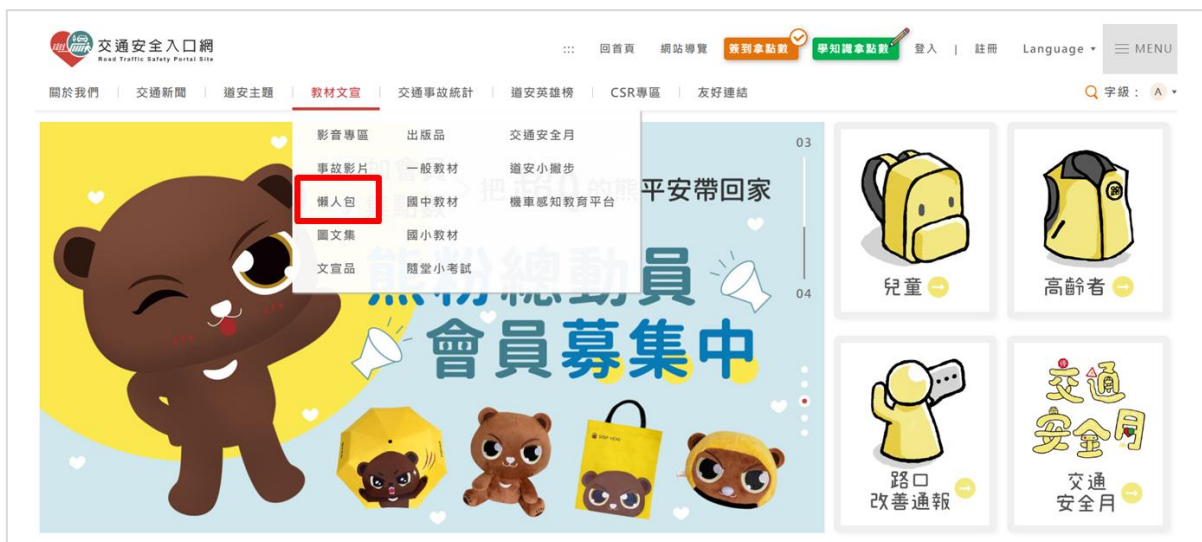

方法 2：從主選單尋找(適合尚未決定主題，需要特定類別尋找的狀況)

說明：在「教材文宣」主選單中，可找到「懶人包」的次選單