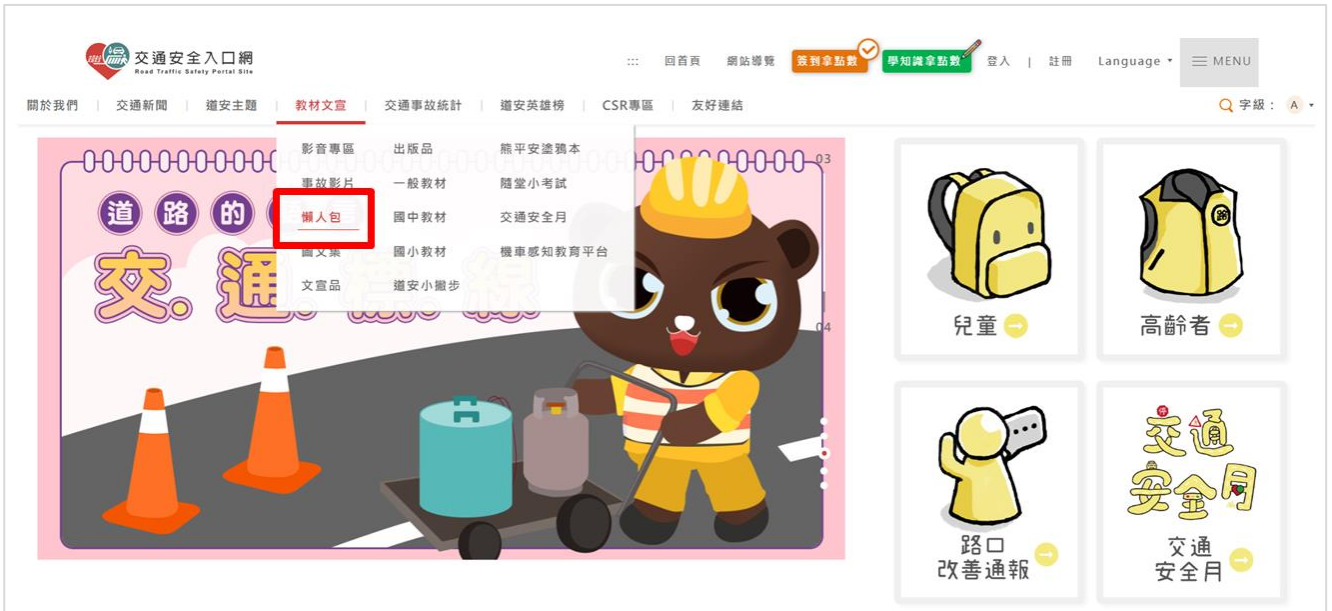

四、懶人包

將交通新法、安全守則、易混淆的交通知識等宣導內容，彙整成系統性的懶人包，方便民眾認識新法規或學習如何安全用路

說明：從「教材文宣」選單中，可找到「懶人包」選項