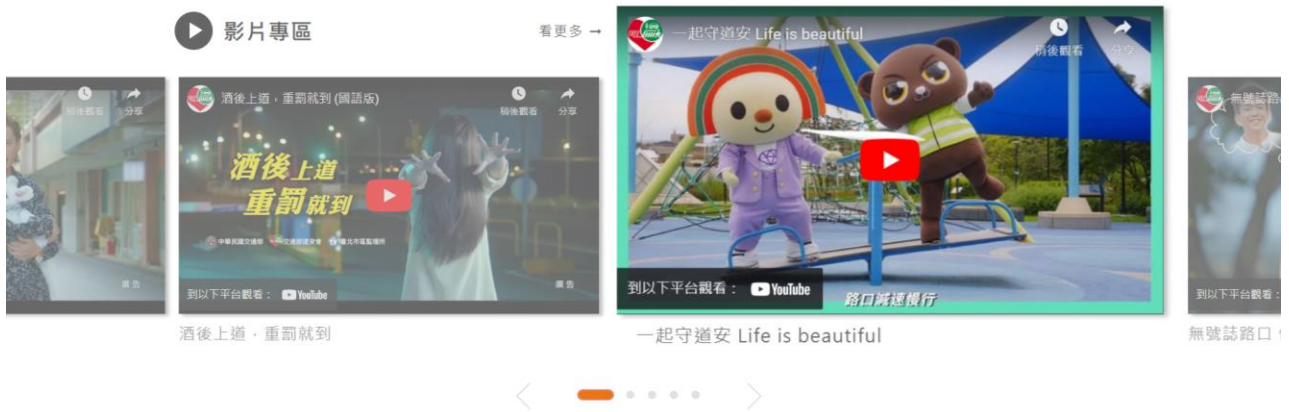

說明：

- 內頁表格可看到 107 年開始的年度數據，以及當年度 2 個月前的酒駕違規取締、移送法辦件數及酒駕交通事故造成死傷人數
- 每月更新 2 個月前的交通數據

(二)18-24 歲機車族、高齡者(65 歲以上)、兒童

說明：

- 首頁可看到 18-24 歲機車族、高齡者、兒童的前 4 年與今年度 2 個月前的死傷統計(每月更新數據)，點擊圖片可進入道安資訊查詢網查詢更多資訊

## 六、影片專區

說明：下方小圓點可切換多支不同的影片，可以點播放鍵直接看影片，也可點擊「看更多」，進入影片專區觀看更多影片

影片專區

道路安全我來罩 (111年)  
發布時間：111-08-26 瀏覽次數：8868次

道路安全我來罩 (國語版)  
不超速、不逼車、不無照  
道路安全我來罩  
安全駕駛最上道  
中華民國交通部 交通部權安會

到以下平台觀看： YouTube

1

國語版 台語版 客語版

道路上裝師、逞兇鬥狠？  
脾平安這樣瀟灑的男熊  
也不做「超速、惡意逼車、無照駕駛」這樣的事  
安全駕駛，才是真正的有魄力啦

2

相關檔案：  
道路安全我來罩 (國語版).mp4 下載數：471  
道路安全我來罩 (台語版).mp4 下載數：165  
道路安全我來罩 (客語版).mp4 下載數：106

3

分享給朋友：  
Facebook LINE Email

說明：

1. 在本頁觀看影片，可切換觀看不同語言版本
2. 下載不同版本影片的檔案
3. 運用 FB、LINE、Email 分享本影片給朋友