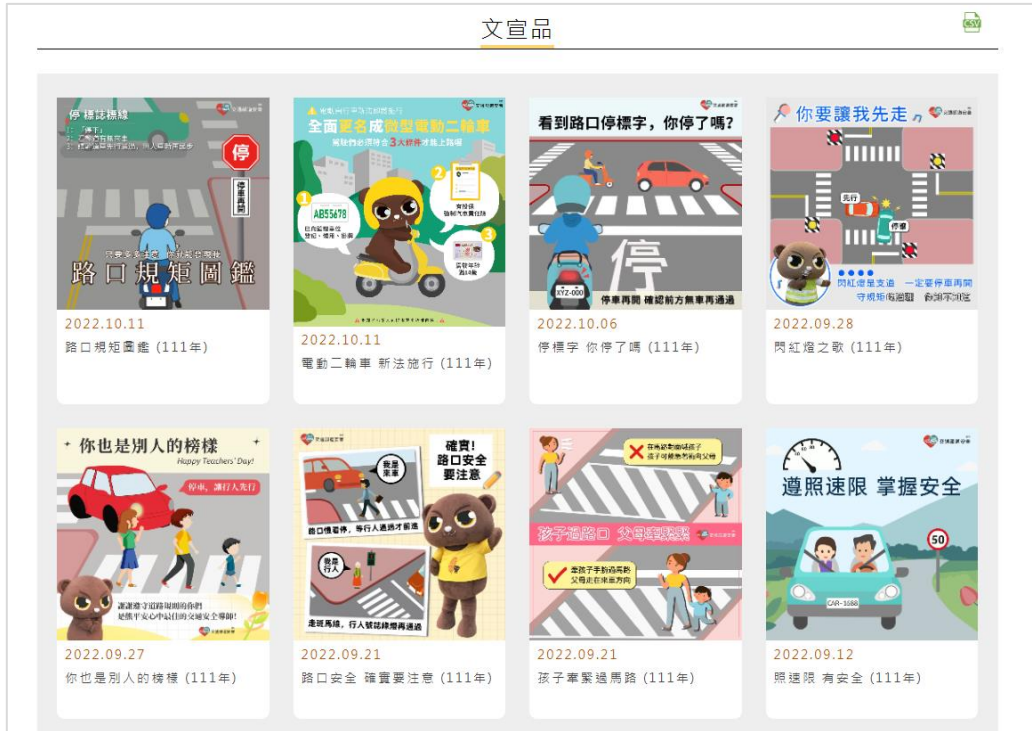

懶人包 / 圖文集 (點選圖看更多) + 開啟更多

- 酒駕毒駕新法上路 (111年)
- 酒駕防制教育與酒癮治療 (109年)

說明：或是利用主題專區尋找特定主題的懶人包，在「懶人包/圖文集」可看到該主題的懶人包

### 懶人包

酒駕毒駕新法上路 (111年)  
發布時間：111-03-28 瀏覽次數：71236次

交通部道安會

吐氣酒精濃度達 0.15mg/L  
或血液酒精濃度達 0.03%  
**即違規酒駕**

吐氣酒精濃度達 0.25mg/L  
或血液酒精濃度達 0.05%  
**觸犯刑法**

說明：進入懶人包內頁，可在右上角看到本篇的瀏覽次數，也可列印本頁

說明：

1. 下載本篇懶人包
2. 可點擊看單張大圖，或按右鍵「另存新檔」，儲存單張圖片
3. 運用 FB、LINE、Email 分享本影片給朋友

## 五、單圖文宣品

每週將重要的宣導內容，設計成簡單易懂的單圖文宣品（週更 1-2 次），藉由淺顯易懂的圖文來軟化艱澀的交通宣導，且便於利用網路傳遞給親友，強化交通安全宣導效果

說明：從「教材文宣」選單中，可找到「文宣品」選項

說明：點擊進入後，可看到全部主題的文宣品與單圖列表

說明：或是利用主題專區尋找特定主題的文宣品，在「文宣品/出版品」可看到該主題的文宣品與出版品

說明：

1. 可在右上角看到這篇懶人包的瀏覽次數，也可列印本頁
2. 按右鍵「另存新檔」，儲存單張圖片
3. 運用 FB、LINE、Email 分享本影片給朋友