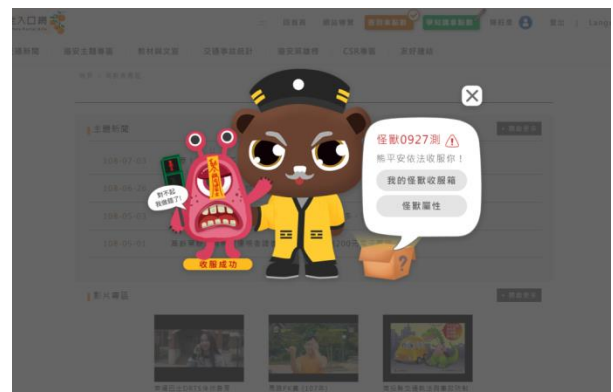

#### 互動功能 1：道安隨堂小考試

(詳情見手冊 p.37-41)

除了活動中的小考試可以參加抽獎之外，網站中也收錄歷年來的考題，可利用即時互動的功能進行線上測驗，並可馬上知道自己答對或答錯，方便又快速的學習交通安全知識

#### 互動功能 2：熊平安塗鴉本

(詳情見手冊 p.41-43)

熊平安塗鴉本中有多款交通安全主題的著色底圖，可讓學生塗鴉著色，盡情發揮繪畫天分與創意，在畫畫過程中吸收交通安全知識，達到學習目的

#### 互動功能 3：尋找違規怪獸

(詳情見手冊 p.43-45)

違規怪獸散落在網站各處，等待您去尋找、收服它們。藉由找尋的過程瀏覽網站內容，並在收服怪獸後，可看到它們的違規項目、罰則等資訊，讓學生了解到違規的壞處，進而警惕自己不要知法犯法