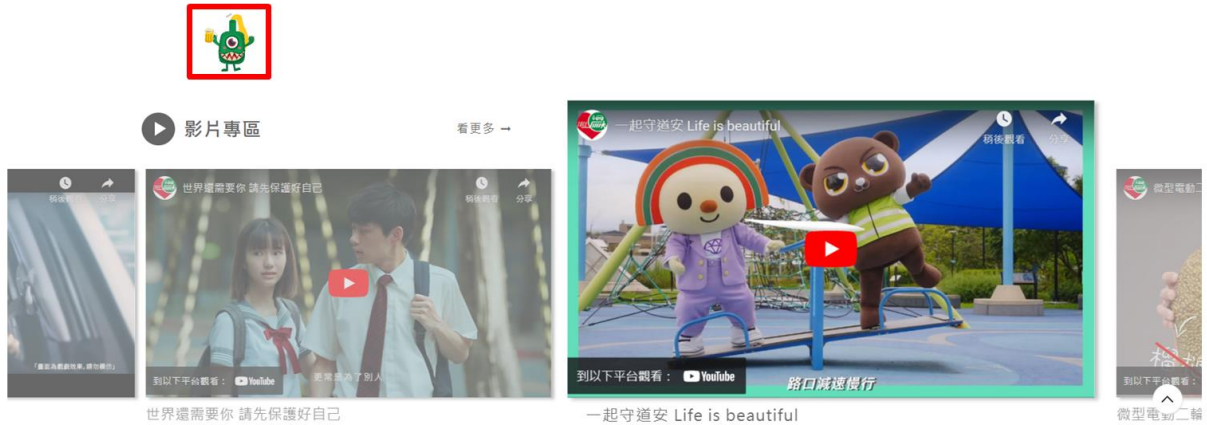

說明：不定期推出活動，活動期間怪獸會隨機出現，點擊怪獸就可以收服它