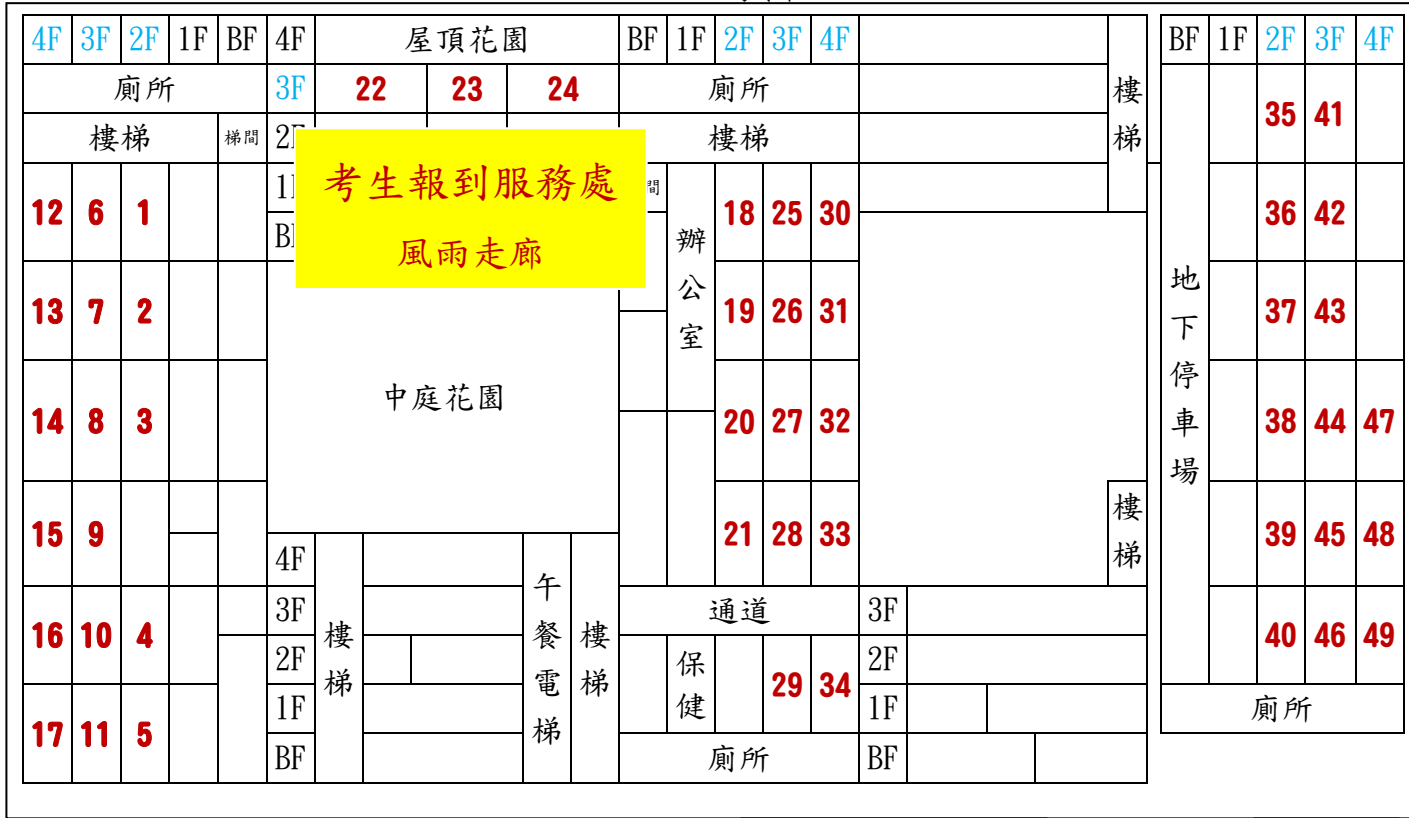

後門不開放

操場

北門不開放

家長休息區

司令台

午餐廚房

南側門

家長停車場

五福街

汽車車棚

車庫入口

機車車棚

正門

不開放家長停車
可步行進入

長安路

家長車輛請由五福街進入南側門，車位有限。